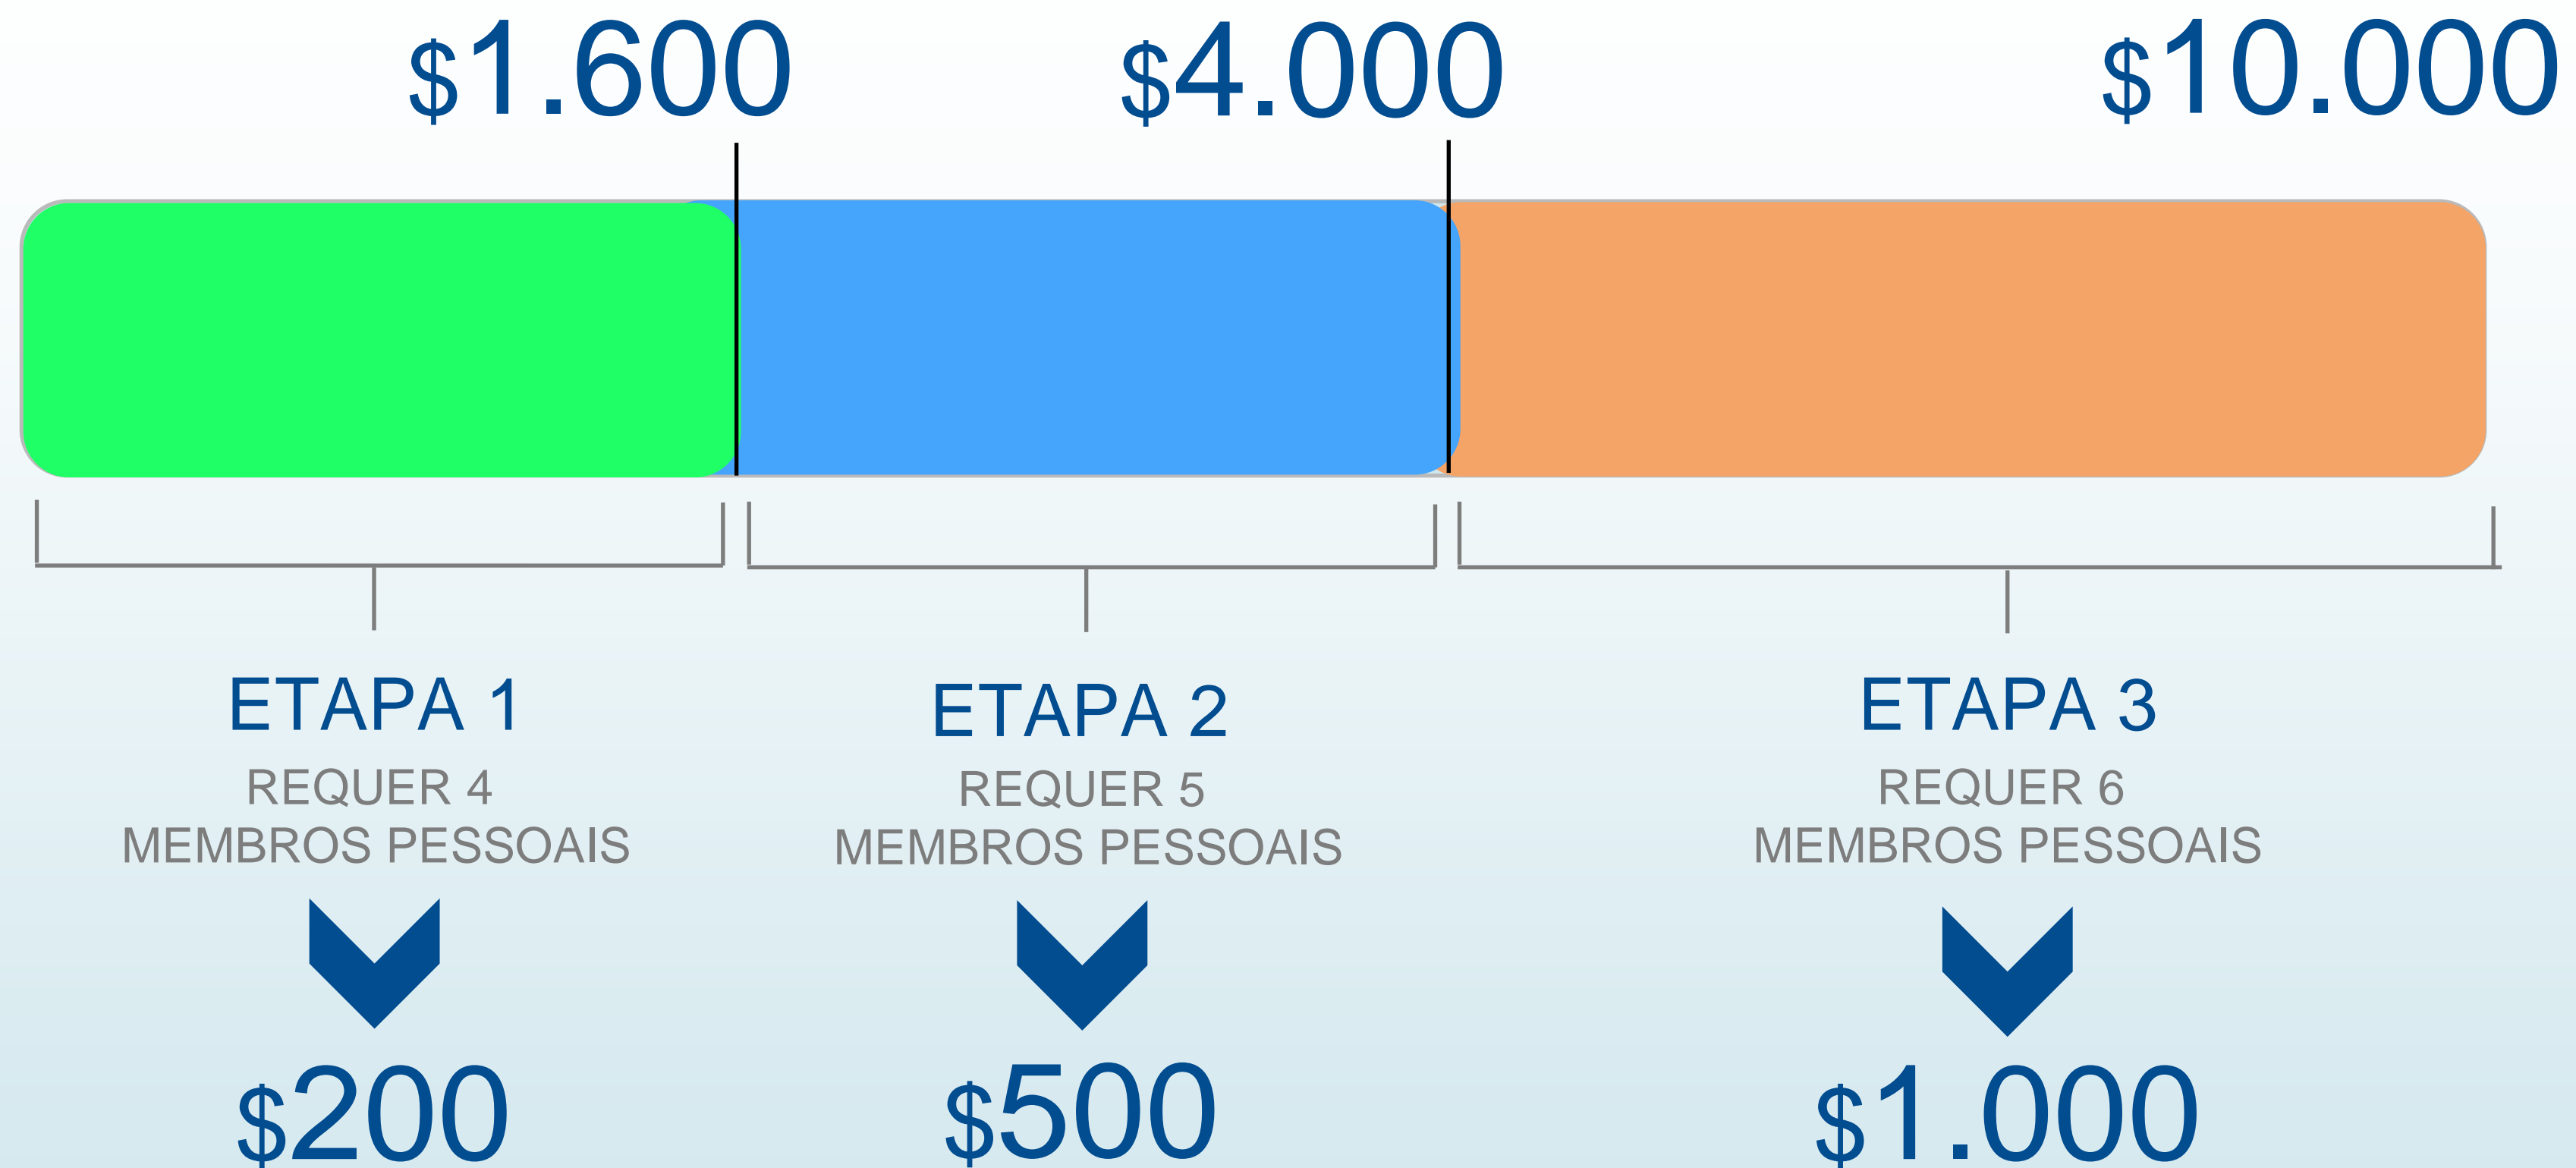

## TURISMO

BECOME A  
**REPRESENTATIVE**

**\$ 24,99/month** | **\$ 99,99/initial**

**WorldVentures™**

# FORMAS DE GANHOS

- VENDAS PESSOAIS
- ESTILO DE VIDA
- COMISSÃO MENSAL
- AJUDA DE CUSTO CARRO
- AJUDA DE CUSTO CASA

# BÔNUS ESTILO DE VIDA

SE A MOVIMENTAÇÃO FINANCEIRA ALCANÇAR AS ETAPAS 2 OU 3, NAS 8 PRIMEIRAS SEMANAS, OS BÔNUS DOBRAM  
Bônus pago mensalmente